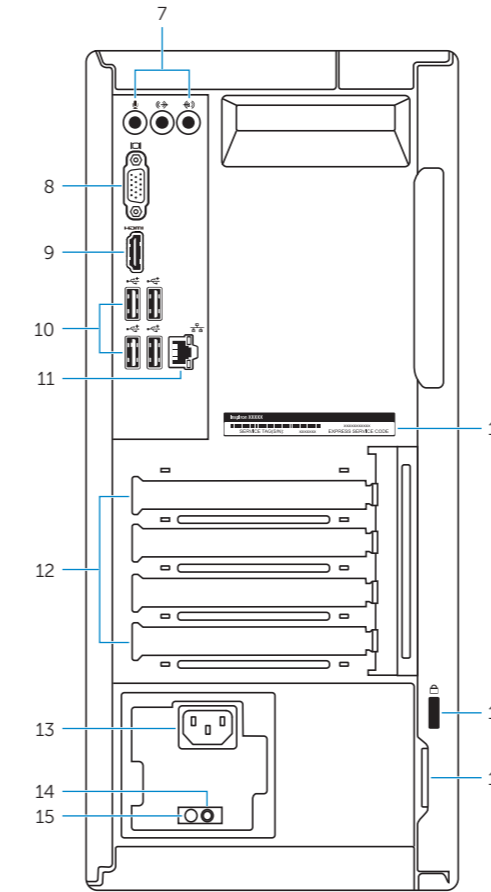

## Features

功能部件 | 功能 | 外觀

1. Optical-drive (optional)
2. Power button
3. Hard-drive activity light
4. Media-card reader
5. Headset port
6. USB 3.0 ports (2)
7. Audio ports (3)
8. VGA port
9. HDMI port

1. 光盘驱动器 (可选)
2. 电源按钮
3. 硬盘驱动器活动指示灯
4. 介质卡读取器
5. 耳机端口
6. USB 3.0 端口 (2 个)
7. 音频端口 (3 个)
8. VGA 端口
9. HDMI 端口

10. USB 2.0 ports (4)
11. Network port
12. Expansion-card slots
13. Power port
14. Power-supply light
15. Power-supply diagnostic button
16. Padlock rings
17. Security-cable slot
18. Service Tag label